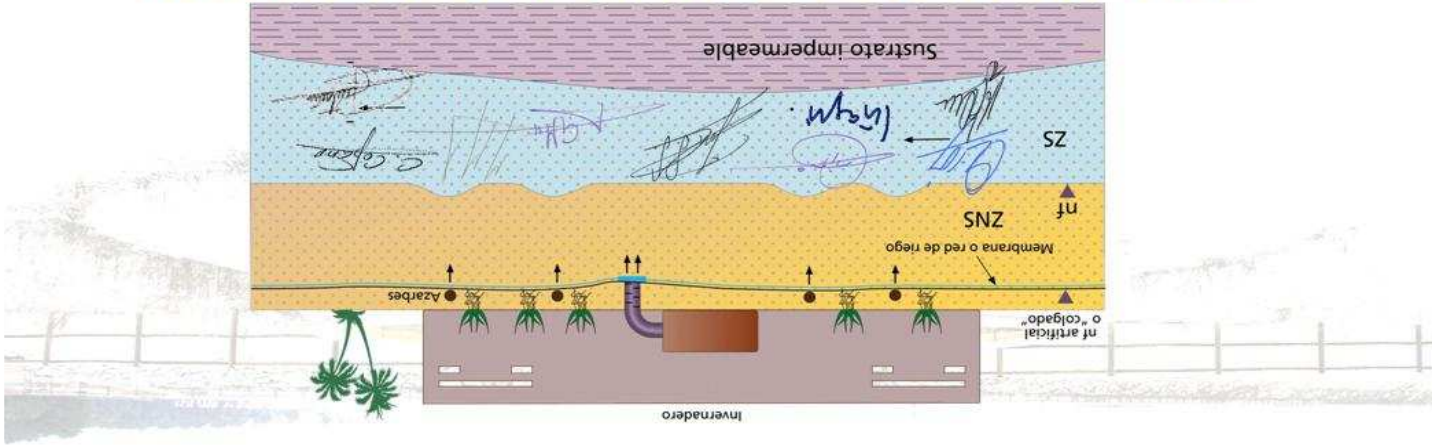

DINA-MAR!+R&D TEAM WISH YOU A MERRY CHRISTMAS AND A HAPPY 2010

RIEGO SUBTERRÁNEO (NIVEL FREÁTICO ARTIFICIAL)

EL EQUIPO DE I+D+I DEL PROYECTO DINA-MAR OS DESEA FELICES PASCUAS Y UN FELIZ 2010

EL CRIS-MAR

**FELIZ NAVIDAD
Y PRÓSPERO 2010**